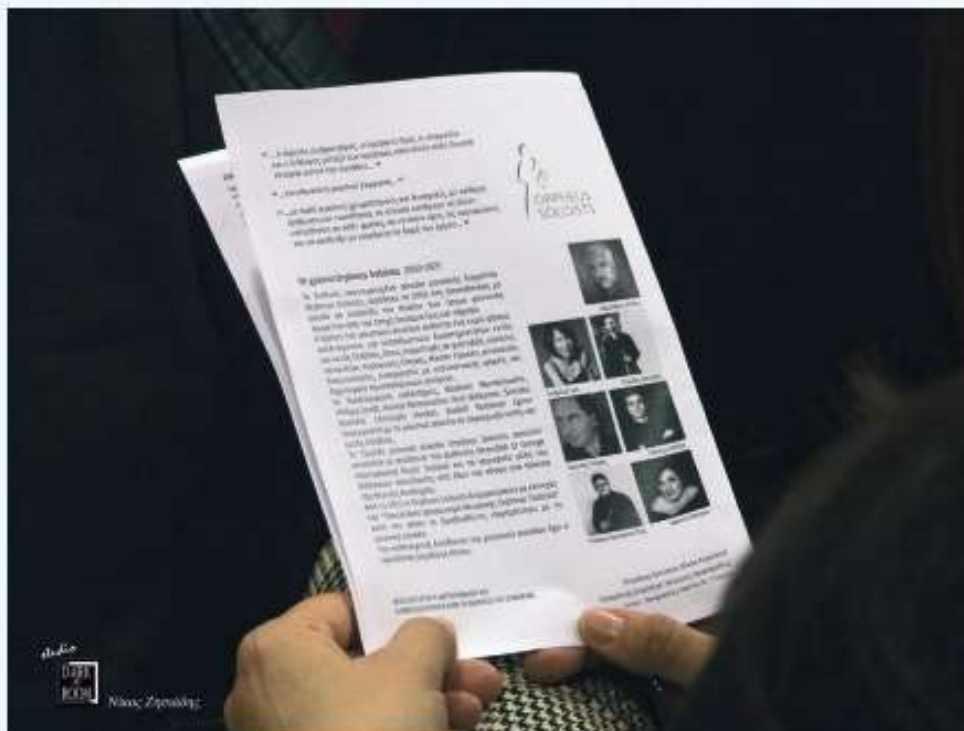

**ΚΟΥΙΝΤΕΤΟ ΞΥΛΙΝΩΝ ΠΝΕΥΣΤΩΝ
ΣΥΓΧΡΟΝΟΥ ΩΔΕΙΟΥ ΘΕΣΣΑΛΟΝΙΚΗΣ**
ώρα 12:00 | ΑΙΘΟΥΣΑ Κ.Ο.Θ. ΣΟΛΩΝ ΜΙΧΑΗΛΙΔΗΣ

Ντίτερ Φογκτ (φλάουτο)
Κοσμάς Παπαδόπουλος (κλαρινέτο)
Παναγιώτης Κουγιουμτζόγλου (όμποε)
Μαλίνα Ηλιοπούλου (φαγκότο)
Ανδριάνα Σους (κόρνο)

Συμμετέχει:
Κλαούντιο Στρούγκα (πιάνο)

Πρόγραμμα:
Φρανσίς Πουλένκ:
Σεξτέτο για πιάνο και κουιντέτο ξύλινων πνευστών
Άλκης Μπαλτάς:
Μικρή σουίτα για κουιντέτο ξύλινων πνευστών (1970)

ΤΙΜΕΣ ΕΙΣΙΤΗΡΙΩΝ

10€, 5€